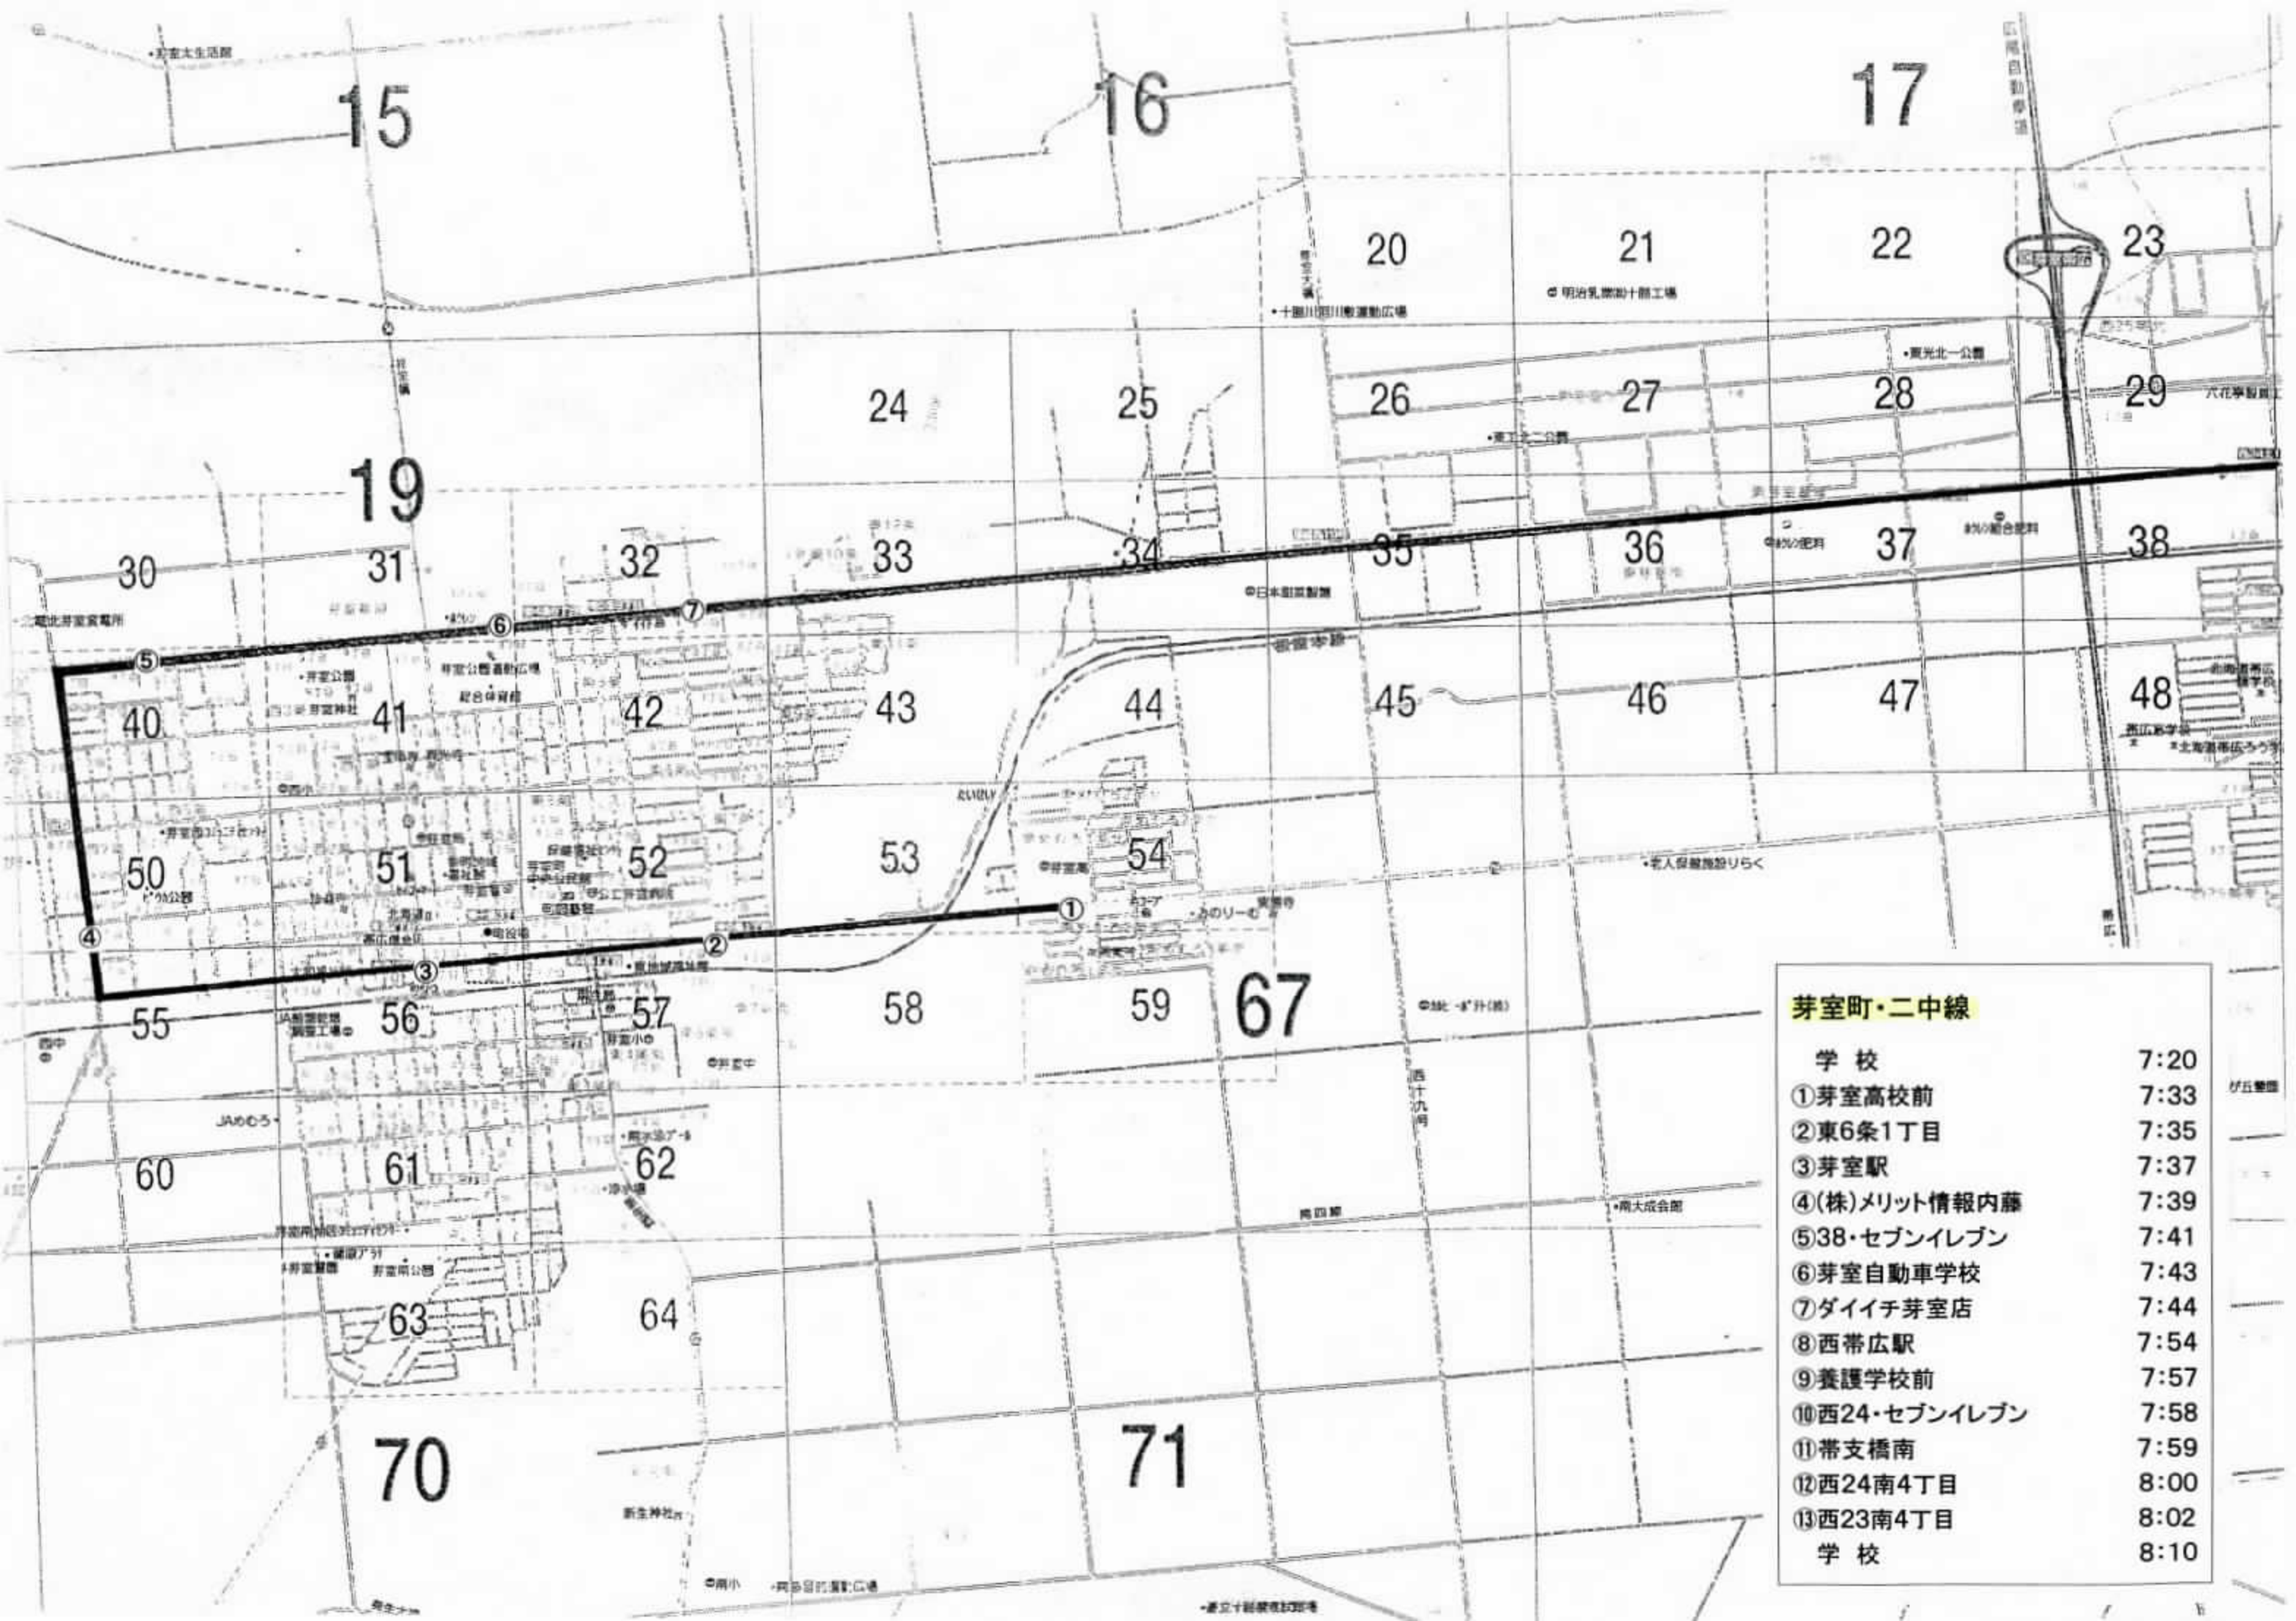

白旗学園高等学校

翔陽・四中・南町・大空中方面

学 校	7:05
①翔陽中前	7:30
②明星小前	7:38
③四中前	7:41
④いちまる配送前	7:43
⑤ホームマック裏	7:46
⑥ドルチェ美容室	7:48
⑦みなつき居酒屋前	7:52
⑧弥生トンネル前	7:54
⑨東官舎前	7:56
⑩西15南37	7:58
⑪農高住宅前	8:01
⑫空港橋	8:04
⑬東別府	8:07
学 校	8:15

白樺学園高等学校

芽室町・二中線

学 校	7:20
①芽室高校前	7:33
②東6条1丁目	7:35
③芽室駅	7:37
④(株)メリット情報内藤	7:39
⑤38・セブンイレブン	7:41
⑥芽室自動車学校	7:43
⑦ダイイチ芽室店	7:44
⑧西帯広駅	7:54
⑨養護学校前	7:57
⑩西24・セブンイレブン	7:58
⑪帯支橋南	7:59
⑫西24南4丁目	8:00
⑬西23南4丁目	8:02
学 校	8:10

芽室町・二中線

学校	7:20
①芽室高校前	7:33
②東6条1丁目	7:35
③芽室駅	7:37
④(株)メリット情報内藤	7:39
⑤38・セブンイレブン	7:41
⑥芽室自動車学校	7:43
⑦ダイイチ芽室店	7:44
⑧西帯広駅	7:54
⑨養護学校前	7:57
⑩西24・セブンイレブン	7:58
⑪帯支橋南	7:59
⑫西24南4丁目	8:00
⑬西23南4丁目	8:02
学校	8:10

帯広大谷高

五中・八中循環線

第五中学校

緑丘小学校

第八中学校

若葉小学校

緑園中線	
学校	8:20
① 新緑通公住前	8:30
② 森の里小学校前	8:35
学校	8:45

五中・八中線	
学校	8:15
① 自由が丘1丁目	8:25
② 西16条5丁目	8:30
③ 西19条5丁目	8:35
学校	8:45