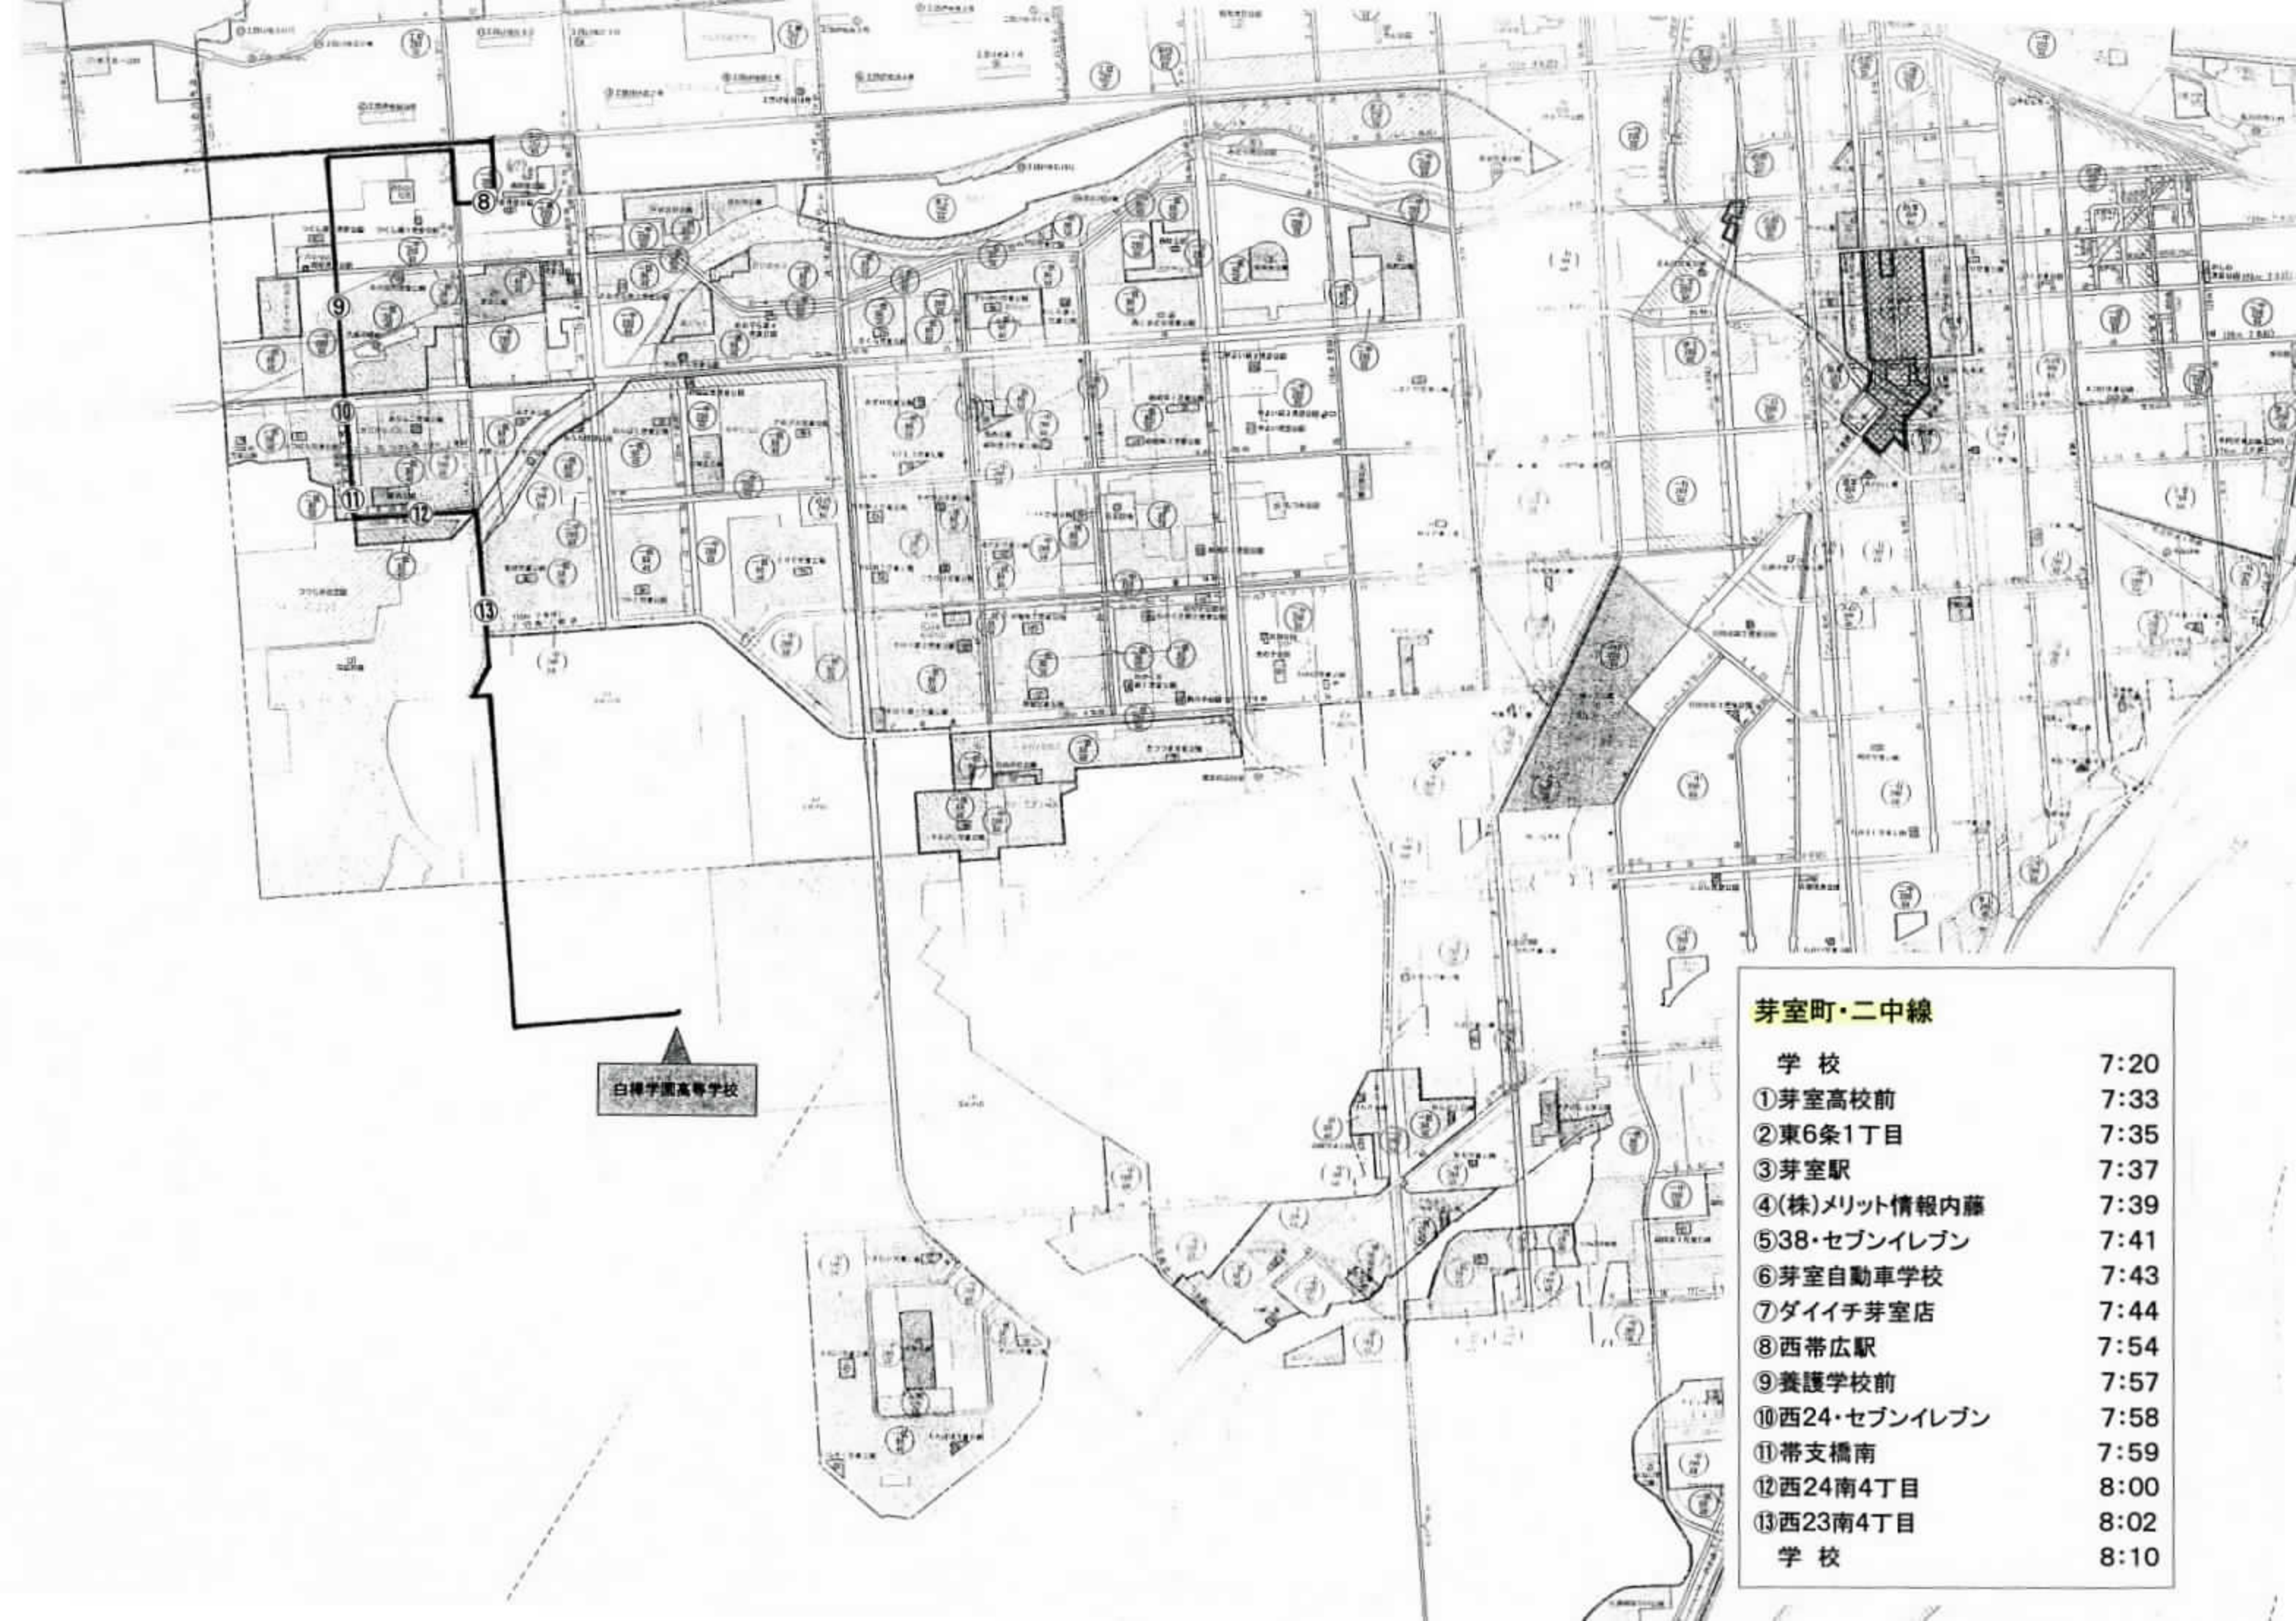

白旗学園高等学校

翔陽・四中・南町・大空中方面

学 校	7:05
①翔陽中前	7:30
②明星小前	7:38
③四中前	7:41
④いちまる配送前	7:43
⑤ホームマック裏	7:46
⑥ドルチェ美容室	7:48
⑦みなつき居酒屋前	7:52
⑧弥生トンネル前	7:54
⑨東官舎前	7:56
⑩西15南37	7:58
⑪農高住宅前	8:01
⑫空港橋	8:04
⑬東別府	8:07
学 校	8:15

白樺学園高等学校

芽室町・二中線

学 校	7:20
①芽室高校前	7:33
②東6条1丁目	7:35
③芽室駅	7:37
④(株)メリット情報内藤	7:39
⑤38・セブンイレブン	7:41
⑥芽室自動車学校	7:43
⑦ダイイチ芽室店	7:44
⑧西帯広駅	7:54
⑨養護学校前	7:57
⑩西24・セブンイレブン	7:58
⑪帯支橋南	7:59
⑫西24南4丁目	8:00
⑬西23南4丁目	8:02
学 校	8:10

芽室町・二中線

学校	7:20
①芽室高校前	7:33
②東6条1丁目	7:35
③芽室駅	7:37
④(株)メリット情報内藤	7:39
⑤38・セブンイレブン	7:41
⑥芽室自動車学校	7:43
⑦ダイイチ芽室店	7:44
⑧西帯広駅	7:54
⑨養護学校前	7:57
⑩西24・セブンイレブン	7:58
⑪帯支橋南	7:59
⑫西24南4丁目	8:00
⑬西23南4丁目	8:02
学校	8:10

帯広大谷高

五中・八中循環線

第五中学校

緑丘小学校

第八中学校

若葉小学校

緑園中線	
学校	8:20
① 新緑通公住前	8:30
② 森の里小学校前	8:35
学校	8:45

五中・八中線	
学校	8:15
① 自由が丘1丁目	8:25
② 西16条5丁目	8:30
③ 西19条5丁目	8:35
学校	8:45